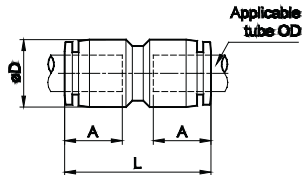

### Straight Union

Applicable Tube OD	ØD	L	A	Ordering No
14	23	42.5	19	WP2101414
16	25.5	45.5	19.5	WP2101616

### Union Elbow

Applicable Tube OD	ØD	L1	L2	A	Ød x H	Ordering No
14	23	29	13	19	4.3 x 23.5	WP2201414
16	25.5	31.5	14.5	19.5	4.3 x 26	WP2201616

### Extended Male Elbow

Applicable Tube OD	Thread R	Hex	ØD	L1	L2	L3	L4	A	Ød x H	Ordering No
4	1/4	14	10.5	18.5	6.5	44	37.5	14.5	3.3x11	WP2230451
6	1/8	12	12.5	20	7.5	47	43.5	15.5	3.3x13	WP2230650
	1/4	14	12.5	20	7.5	47.5	42	15.5	3.3x13	WP2230651
8	1/4	14	15	22	9	55	49.5	16	3.3x15.5	WP2230851
10	1/4	17	18.5	26	11	64	58.5	18.5	4.3x19	WP2231051
	3/8	17	18.5	26	11	64.5	58.5	18.5	4.3x19	WP2231052
12	1/2	22	21	27.5	12	71	63.5	18.5	4.3x21.5	WP2231253