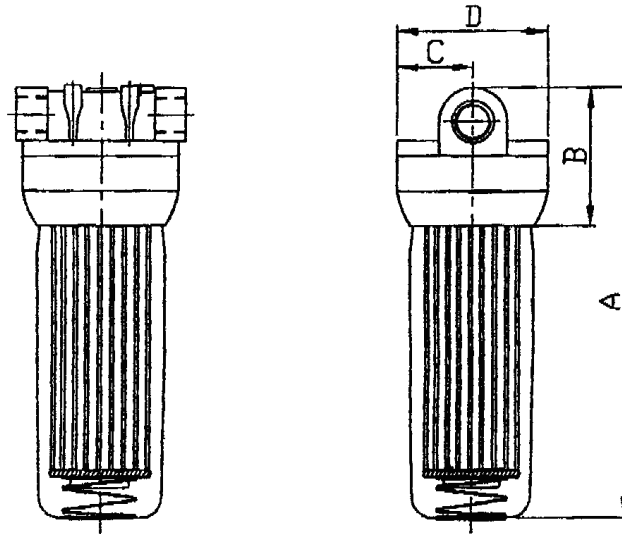

外置式透明濾油罐 Transparent Spin-On Filter

單位 UNIT : mm

型式 MODEL	管徑尺寸 Port Size (PT)	流量 Flow (L/min)	外型尺寸 Dimensions (mm)				過濾精度 Filtration	最高壓力 Max Pressure
			A	B	C	D		
PF-06-07-20	3/4"	85	245	110	55	110	Mesh	10 Bar
PF-06-10-20	3/4"	145	310	110	55	110	100~200	

選購型號 How to Order

PF - 06-10 - 20

- ① ② ③ ④

- ① 外置式透明濾油罐
Transparent Spin-On Filter
- ② 口徑
Port Size
06 : 3/4"PT
- ③ 殼體長度
Housing Length
07" : 7 inch
10" : 10 inch
- ④ 設計型號 Design No